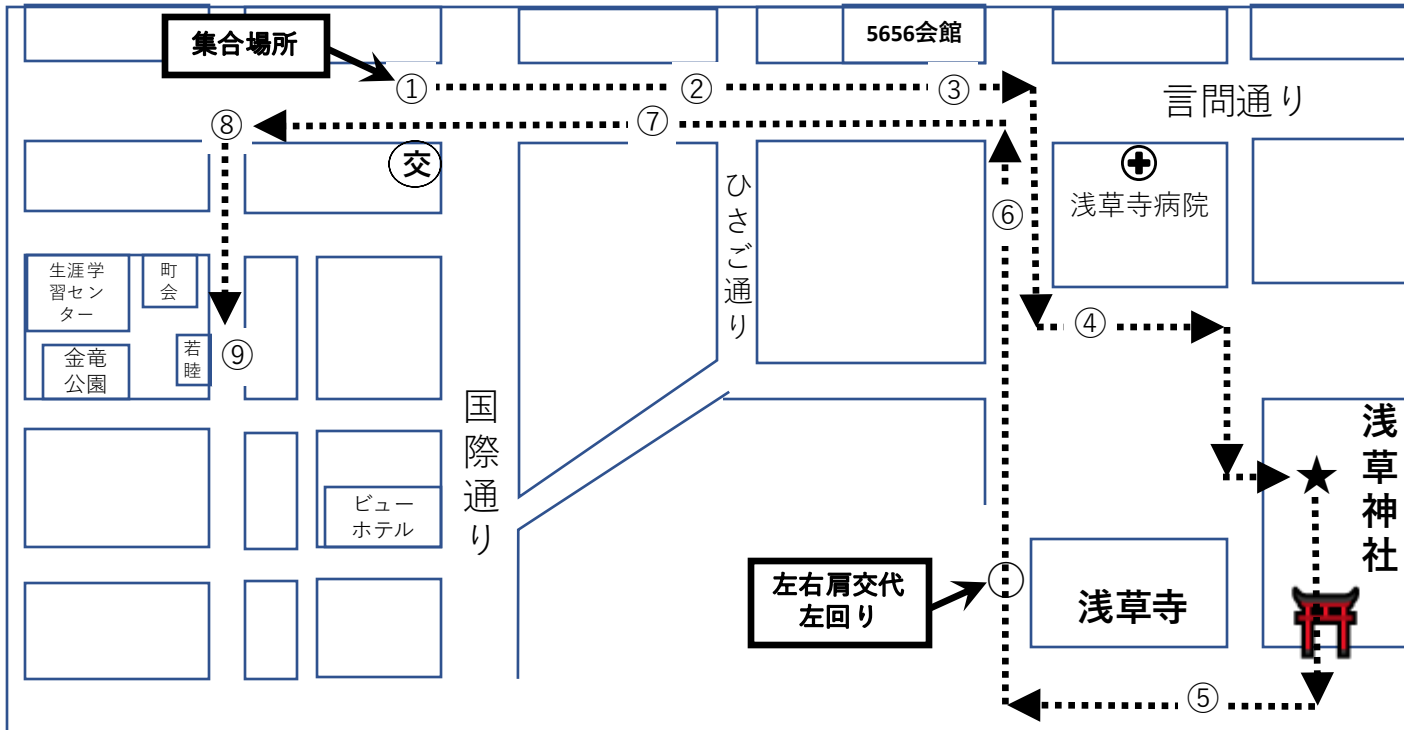

ファミマ

生涯学習センター

町会会館

金竜公園

若睦

交番

国際通り

西浅草三丁目北部町会  
**町会大神輿渡御図**

日時：5月17日（土）

第1回目：午前11:00交番前集合 午前11:15発進

**町会大神輿渡御図**

日時：5月17日（土）

第2回目：午後5:30集合 午後5:45発進

西浅草三丁目北部町会  
町会子供神輿・山車渡御図

5月18日（日）

午前の渡御