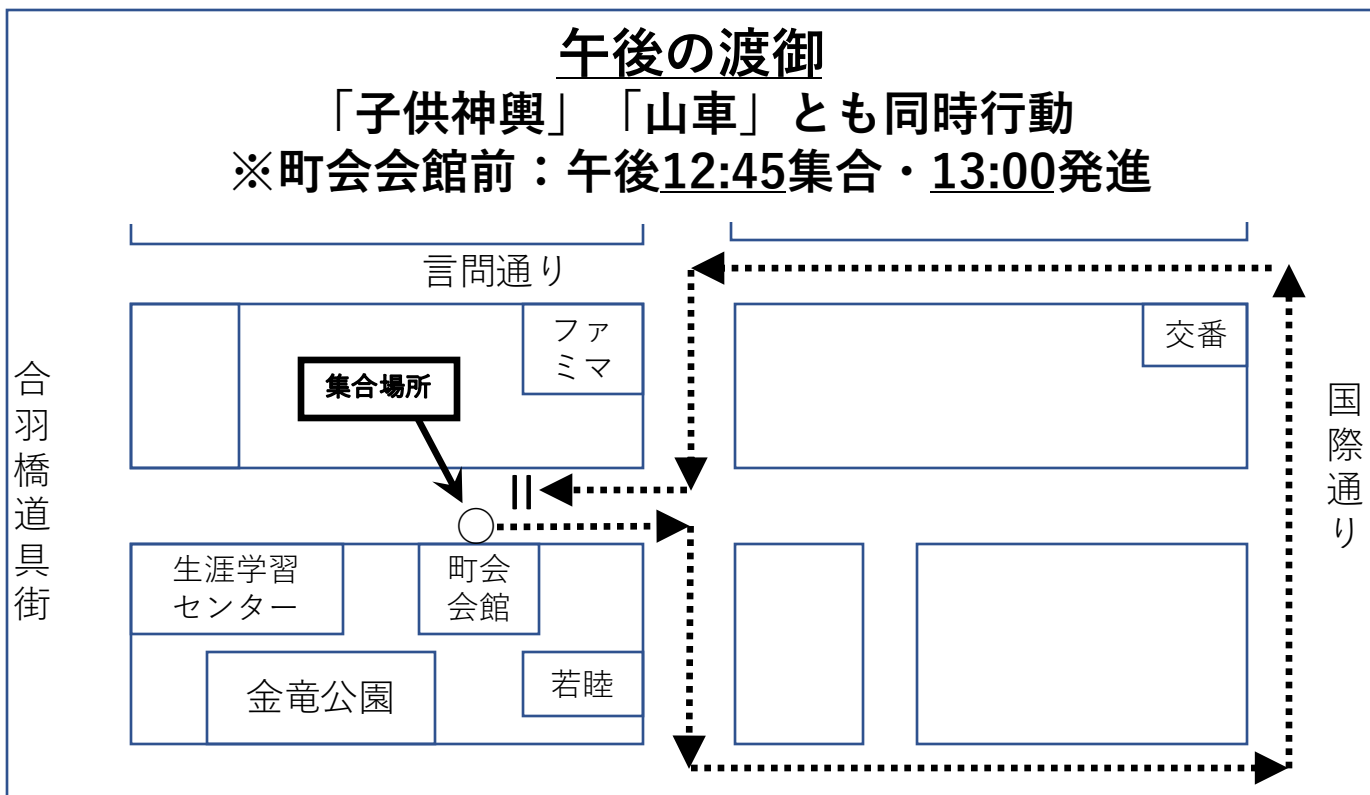

【子供神輿】【山車】とも同時行動  
※町会会館前：午前8:30集合・発進

西浅草三丁目北部町会  
町会子供神輿・山車渡御図

5月18日（日）

午後の渡御

「子供神輿」「山車」とも同時行動  
※町会会館前：午後12:45集合・13:00発進

西浅草三丁目北部町会  
**三之宮・本社神輿渡御図**

5月18日（日）

※午前9:45集合・10:30発進