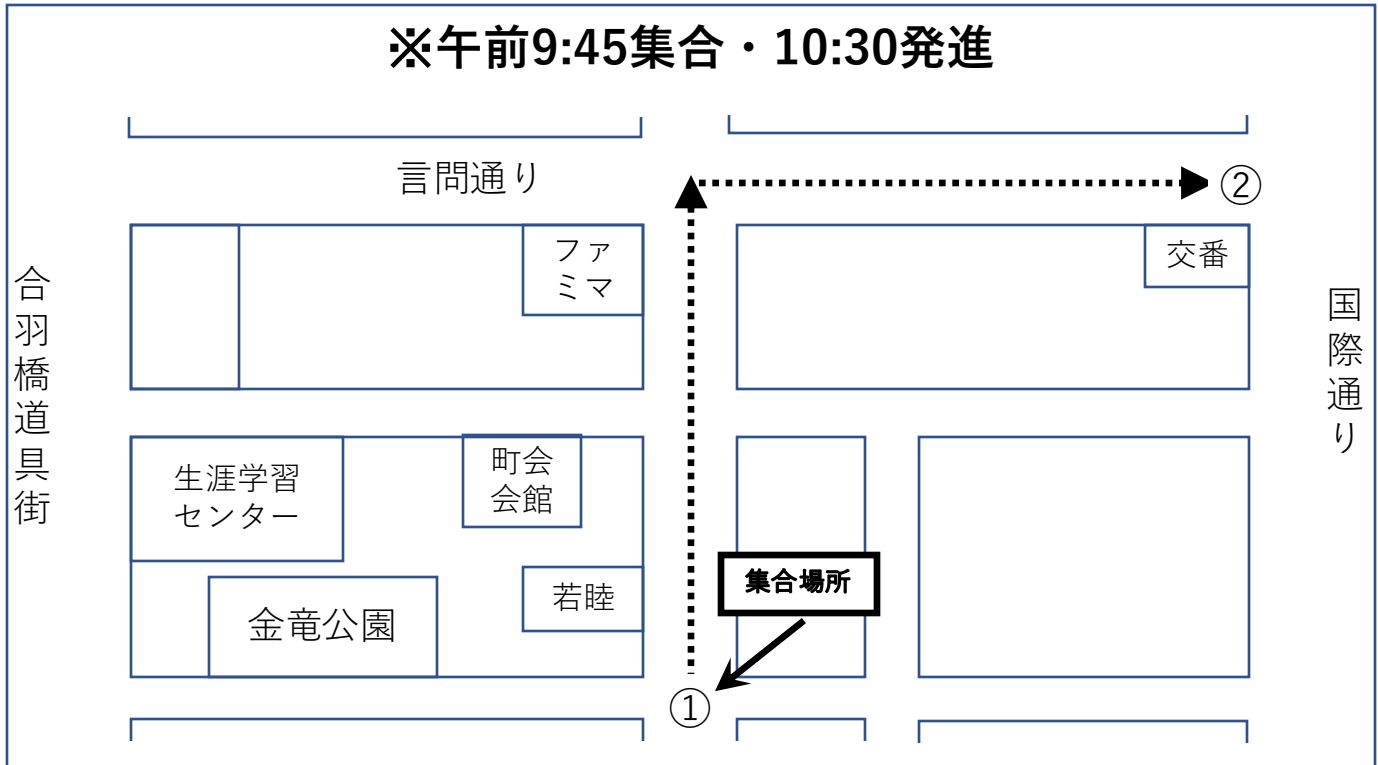

【子供神輿】【山車】とも同時行動  
※町会会館前：午前8:30集合・発進

西浅草三丁目北部町会  
町会子供神輿・山車渡御図

5月18日（日）

午後の渡御

「子供神輿」「山車」とも同時行動  
※町会会館前：午後12:45集合・13:00発進

西浅草三丁目北部町会  
**三之宮・本社神輿渡御図**

5月18日（日）

※午前9:45集合・10:30発進