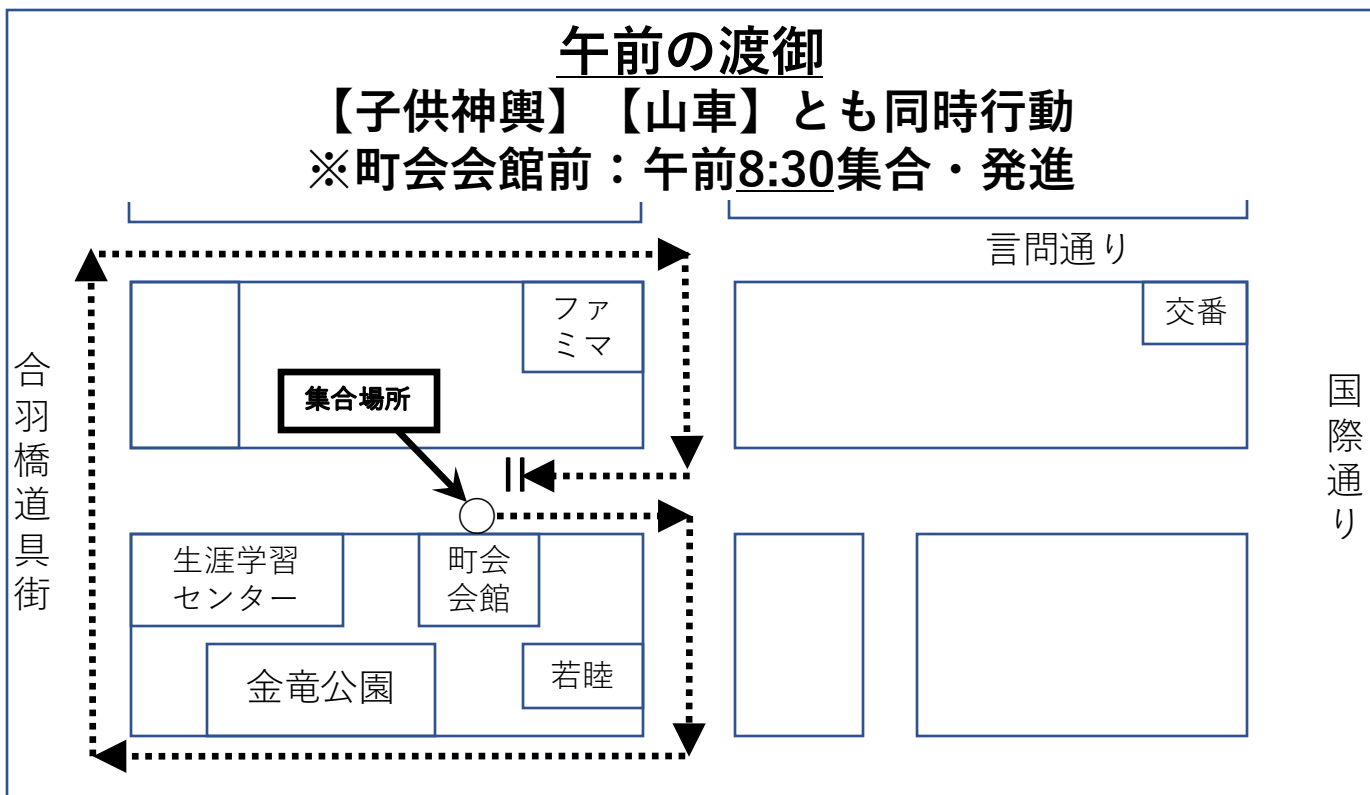

西浅草三丁目北部町会
町会子供神輿・山車渡御図

5月18日（日）

午前の渡御

【子供神輿】【山車】とも同時行動
※町会会館前：午前8:30集合・発進