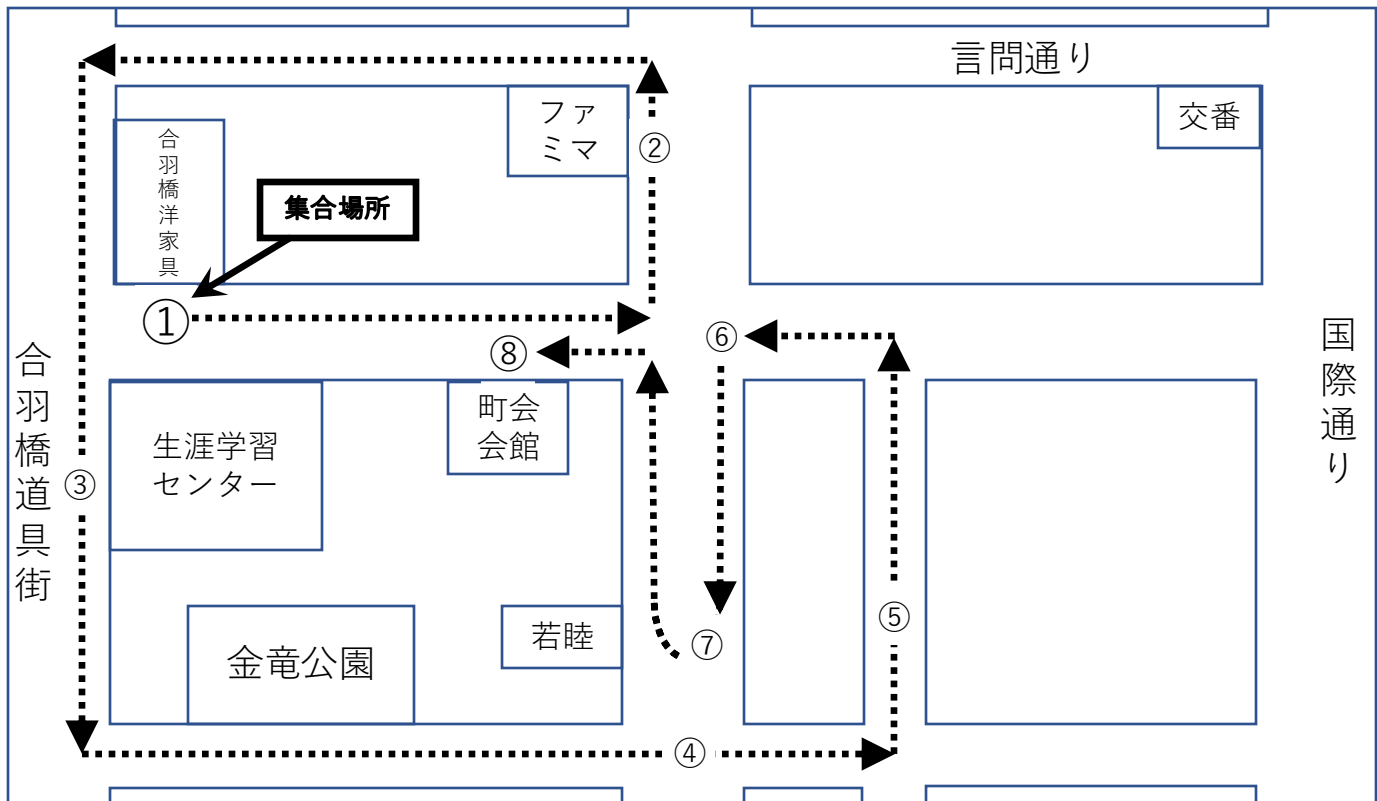

日時：5月17日（土）

第1回目：午前11:00交番前集合 午前11:15発進

**町会大神輿渡御図**

日時：5月17日（土）

第2回目：午後5:30集合 午後5:45発進

西浅草三丁目北部町会  
町会子供神輿・山車渡御図

5月18日（日）

午前の渡御